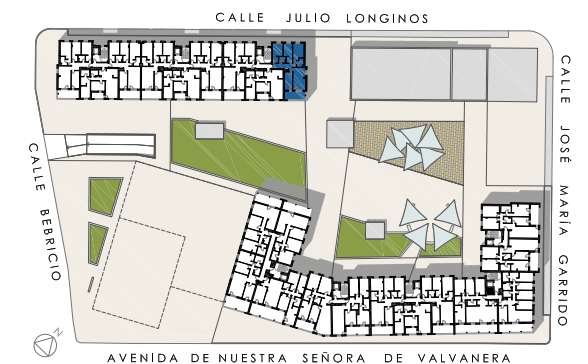

VIVIENDA C	
Vestíbulo	4,23
Distribuidor	3,69
Cocina	10,21
Salón	19,63
Baño 1	3,85
Baño 2	2,96
Dormitorio 1	13,71
Dormitorio 2	11,04
Dormitorio 3	12,25
SUPERFICIE ÚTIL CERRADA	81,57
Terraza	13,11
TOTAL SUPERFICIE ÚTIL	94,68
SUPERFICIE CONSTRUIDA	105,90